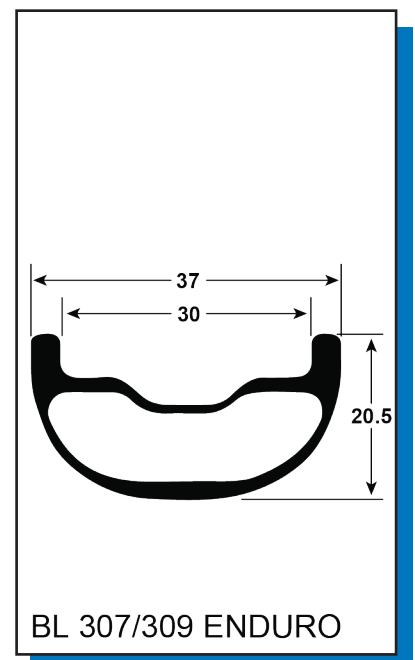

TR 309 EN 157

447-39557-1301	WS, TR309 ENDURO TSS MS/XD 157 28/28	
447-39557-2000	W, TR309 ENDURO TSS FRNT 110 28H	1
437-39555-5280	D RIM, BL309 DOWN 28H	1
427-39250-0002	RIM TAPE,TL 34MM 5.5M INSTALED	1
16-38384-C001	SRX CL F Hub 28h Blk 110x15	1
22442	SPOKE, SPM SPRINT SP 304MM BLK	28
20355	NIPPLE,EXT BLACK BRASS SQ HEAD	28
425-39557-0001	DECAL, TR309 ENDURO 28H	1
441-39343-B045	ACC KIT, BASE +45 BRASS	1
21011	VALVE STEM, TUBELESS 45MM LONG	1
447-39557-2301	W, TR309 ENDURO TSS MS/XD 157 28H	1
437-39555-5280	D RIM, BL309 DOWN 28H	1
427-39250-0002	RIM TAPE,TL 34MM 5.5M INSTALED	1
16-38405-C006	SRX CL R Hub 28h 157x12 MS 3P AL/AL	1
22442	SPOKE, SPM SPRINT SP 304MM BLK	28
20355	NIPPLE,EXT BLACK BRASS SQ HEAD	28
425-39557-0001	DECAL, TR309 ENDURO 28H	1
281-31520-K004	SRC/SRX FH Body Kit XD Alloy 3 Pawl	1
441-39343-B045	ACC KIT, BASE +45 BRASS	1
21011	VALVE STEM, TUBELESS 45MM LONG	1

FREEHUB OPTIONS

281-31520-K001	SRC/SRX FH Body Kit HG Steel 3 Pawl
281-31520-K002	SRC/SRX FH Body Kit HG Alloy 3 Pawl
281-31520-K003	SRC/SRX FH Body Kit XD Steel 3 Pawl
281-31520-K004	SRC/SRX FH Body Kit XD Alloy 3 Pawl
281-31520-K007	SRC/SRX FH Body Kit MS Alloy 3 Pawl
281-31520-K008	SRC/SRX FH Body Kit MS Steel 3 Pawl

END CAP OPTIONS

281-31519-K017	SRX CL Front 15mm End Cap Kit
281-31519-K014	SRX CL Rear 12mm HG End Cap Kit
281-31519-K015	SRX CL Rear 12mm XD End Cap Kit
281-31519-K016	SRX CL Rear 12mm MS End Cap Kit