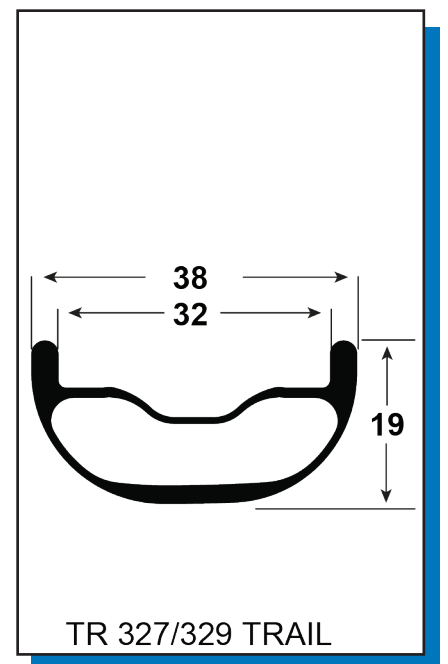

TR 329 TRAIL 157

447-39214-1301	WS, TR327 TRAIL TSS 157 MS/XD 28/28H	
447-39212-2000	W, TR329 TSS TRAIL 110 FRNT 28H	1
437-38941-5280	D RIM, TR 329 Trail 28H	1
427-39250-0002	RIM TAPE, TL 34MM 5.5M INSTALED	1
16-38384-C001	SRX CL F Hub 28h Blk 110x15	1
22436	SPOKE, SPM SPRINT SP 306MM BLK	28
20355	NIPPLE, EXT BLACK BRASS SQ HEAD	28
425-39242-0001	DECAL, TR329 WHITE	1
441-39343-B045	ACC KIT, BASE +45 BRASS	1
21011	VALVE STEM, TUBELESS 45MM LONG	1
447-39214-2301	W, TR327 TRAIL TSS 157 MS/XD 28H	1
437-38942-5280	D RIM, TR 327 Trail 28H	1
427-39250-0002	RIM TAPE, TL 34MM 5.5M INSTALED	1
16-38405-C006	SRX CL R Hub 28h 157x12 MS 3P AL/AL	1
22417	SPOKE, SPM SPRINT SP 288MM BLK	28
20355	NIPPLE, EXT BLACK BRASS SQ HEAD	28
425-39241-0001	DECAL, TR327 WHITE	1
441-39343-B045	ACC KIT, BASE +45 BRASS	1
21011	VALVE STEM, TUBELESS 45MM LONG	1

FREEHUB OPTIONS

281-31520-K001	SRC/SRX FH Body Kit HG Steel 3 Pawl
281-31520-K002	SRC/SRX FH Body Kit HG Alloy 3 Pawl
281-31520-K003	SRC/SRX FH Body Kit XD Steel 3 Pawl
281-31520-K004	SRC/SRX FH Body Kit XD Alloy 3 Pawl
281-31520-K007	SRC/SRX FH Body Kit MS Alloy 3 Pawl
281-31520-K008	SRC/SRX FH Body Kit MS Steel 3 Pawl

END CAP OPTIONS

281-31519-K017	SRX CL Front 15mm End Cap Kit
281-31519-K014	SRX CL Rear 12mm HG End Cap Kit
281-31519-K015	SRX CL Rear 12mm XD End Cap Kit
281-31519-K016	SRX CL Rear 12mm MS End Cap Kit