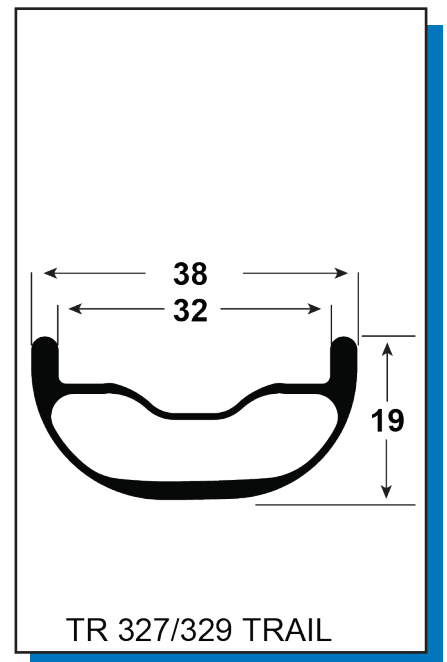

TR 329 TRAIL 157

447-39212-1301	WS, TR329 TSS TRAIL 157 MS/XD 2828	
447-39212-2000	W, TR329 TSS TRAIL 110 FRNT 28H	1
437-38941-5280	D RIM, TR 329 Trail 28H	1
427-39250-0002	RIM TAPE, TL 34MM 5.5M INSTALED	1
16-38384-C001	SRX CL F Hub 28h Blk 110x15	1
22436	SPOKE, SPM SPRINT SP 306MM BLK	28
20355	NIPPLE, EXT BLACK BRASS SQ HEAD	28
425-39242-0001	DECAL, TR329 WHITE	1
441-39343-B045	ACC KIT, BASE +45 BRASS	1
21011	VALVE STEM, TUBELESS 45MM LONG	1
447-39212-2301	W, TR329 TSS TRAIL 157 MS/XD 28H	1
437-38941-5280	D RIM, TR 329 Trail 28H	1
427-39250-0002	RIM TAPE, TL 34MM 5.5M INSTALED	1
16-38405-C006	SRX CL R Hub 28h 157x12 MS 3P AL/AL	1
22436	SPOKE, SPM SPRINT SP 306MM BLK	28
20355	NIPPLE, EXT BLACK BRASS SQ HEAD	28
425-39242-0001	DECAL, TR329 WHITE	1
441-39343-B045	ACC KIT, BASE +45 BRASS	1
21011	VALVE STEM, TUBELESS 45MM LONG	1

FREEHUB OPTIONS

281-31520-K001	SRC/SRX FH Body Kit HG Steel 3 Pawl
281-31520-K002	SRC/SRX FH Body Kit HG Alloy 3 Pawl
281-31520-K003	SRC/SRX FH Body Kit XD Steel 3 Pawl
281-31520-K004	SRC/SRX FH Body Kit XD Alloy 3 Pawl
281-31520-K007	SRC/SRX FH Body Kit MS Alloy 3 Pawl
281-31520-K008	SRC/SRX FH Body Kit MS Steel 3 Pawl

END CAP OPTIONS

281-31519-K017	SRX CL Front 15mm End Cap Kit
281-31519-K014	SRX CL Rear 12mm HG End Cap Kit
281-31519-K015	SRX CL Rear 12mm XD End Cap Kit
281-31519-K016	SRX CL Rear 12mm MS End Cap Kit