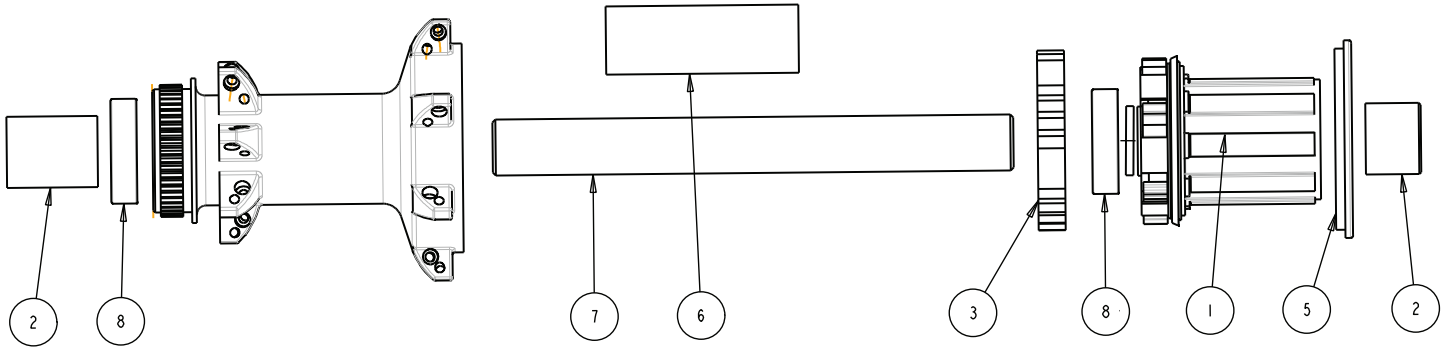

SUPER BUBBA X CENTERLOCK

ITEM #	PART #	DESCRIPTION	QTY
1	281-38183-K001	Bubba X FH Body Kit - Shimano HG Alloy	1
	281-38183-K002	Bubba X FH body Kit - SRAM XD Alloy	1
	281-38183-K003	Bubba X FH Body Kit - Shimano MS Alloy	1
2	281-37249-K008	Bubba X CL 12mm Rear End Cap Pair HG	1
	281-37249-K009	Bubba X CL 12mm Rear End Cap Pair XD	1
	281-37249-K010	Bubba X CL 12mm Rear End Cap Pair MS	1
3	281-37250-K002	Bubba X Ratchet ring kit - Qty 1	1
4	281-37251-K001	Bubba/Bubba X Pawl Kit	1
5	281-37255-K001	Bubba/Bubba X Locking ring kit	1
6	281-37253-K006	Bubba X CL 148 R hub sheel space tube kit	1
7	281-37256-K001	Bubba/Bubba X 148x12 Axle Kit - Alloy	1
	281-37256-K002	Bubba/Bubba X 148x12 Axle Kit - Steel	1
	281-37256-K003	Bubba/Bubba X 157x12 Axle Kit - Alloy	1
8	281-37256-K004	Bubba/Bubba X 157x12 Axle Kit - Steel	1
	281-37254-K001	Bubba/Bubba X 6902 Bearing Kit -qty 2	1
9	281-37254-K002	Bubba/Bubba X MS FH Bearing Kit	1