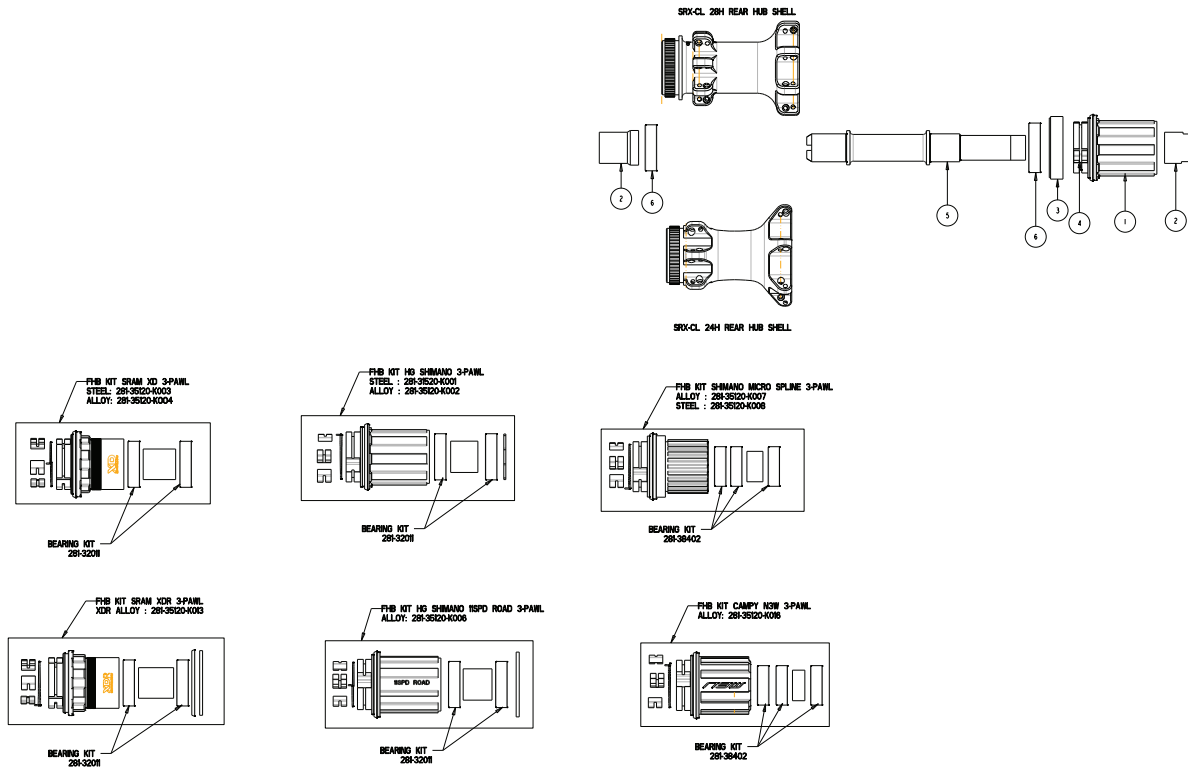

SRX-CL 24H-28H REAR HUBS

ITEM #	PART #	DESCRIPTION	QTY
1	281-31520-K001	SRC/SRX FH Body Kit HG Steel 3 Pawl	1
	281-31520-K002	SRC/SRX FH Body Kit HG Alloy 3 Pawl	1
	281-31520-K003	SRC/SRX FH Body Kit XD Steel 3 Pawl	1
	281-31520-K004	SRC/SRX FH Body Kit XD Alloy 3 Pawl	1
	281-31520-K006	SRC/SRX FH Body Kit HG R Alloy 3 Pawl	1
	281-31520-K007	SRC/SRX FH Body Kit MS Alloy 3 Pawl	1
	281-31520-K008	SRC/SRX FH Body Kit MS Steel 3 Pawl	1
	281-31520-K0013	SRC/SRX FH Body Kit XDR Alloy 3 Pawl	1
	281-31520-K0016	SRC/SRX FH Body Kit CAMP N3W 3-Pawl	1
2	281-31519-K014	SRX CL Rear 12mm HG End Cap Kit	1
	281-31519-K015	SRX CL Rear 12mm XD End Cap Kit	1
	281-31519-K016	SRX CL Rear 12mm MS End Cap Kit	1
	281-31519-K020	SRX CL Rear QR HG End Cap Kit	1
	281-31519-K021	SRX CL Rear QR XD End Cap Kit	1

3	281-32014	SRC/SRX Ratchet Ring Kit	1
4	281-31620	SRC/SRX Pawl/Spring Kit 3 Pawl	1
5	281-32013-K011	SRC/SRX CL Rear Axle Kit 148 Alloy	1
	281-32013-K012	SRC/SRX CL Rear Axle Kit 150/157 Alloy	1
	281-32013-K013	SRC/SRX CL Rear Axle Kit 148 Steel	1
	281-32013-K014	SRC/SRX CL Rear Axle Kit 150/157 Steel	1
	281-32013-K015	SRC/SRX CL Rear Axle 135/142 Kit Alloy	1
	281-32013-K016	SRC/SRX CL Rear Axle 135/142 Kit Steel	1
6	281-38692	SRX CL Rear Bearing 6903/63803-D2	1
7	281-32011	SRC/SRX 6802 Bearing (28x12x7) Kit Qty 2	1
8	281-38402	SRC/SRX 63802 Bearing (24x17x7) Kit Qty 3	1