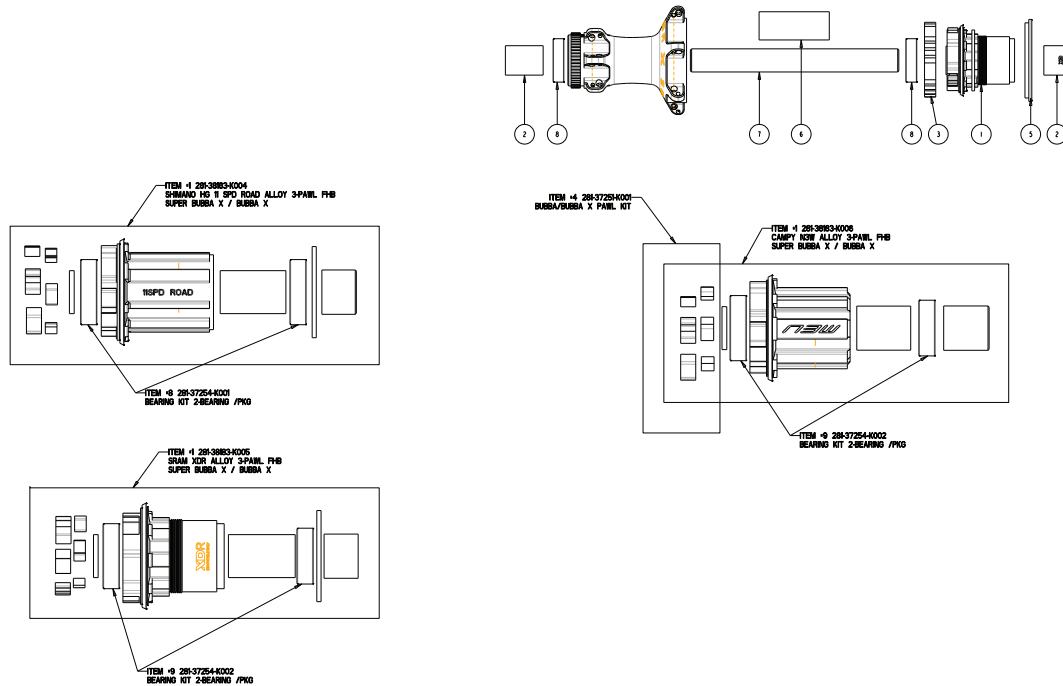

SUPER BUBBA X 142 24H REAR

ITEM #	PART #	DESCRIPTION	QTY
1	281-38183-K004	Bubba X FH Body Kit - Shimano GH R Alloy	1
	281-38183-K005	Bubba X FH Body Kit - SRAM XDR Alloy	1
	281-38183-K006	Bubba X FH Body Kit - Campy N3W Alloy	1
2	281-37249-K008	Bubba X CL 12mm Rear End Cap Pair HG	1
	281-37249-K009	Bubba X CL 12mm Rear End Cap Pair XD	1
	281-37249-K012	Bubba X cl 12mm Rear End Cap Pair N3W	1
3	281-37250-K002	Bubba X Ratchet ring kit - Qty 1	1
4	281-37251-K001	Bubba/Bubba X Pawl Kit	1
5	281-37255-K001	Bubba/Bubba X Locking ring kit	1
6	281-37253-K008	Bubba X CL 142 R hub shell spacer kit	1
7	281-37256-K005	Bubba X CL 142x12 Axle Kit - Alloy	1
8	281-37254-K001	Bubba/Bubba X 6902 Bearing Kit - qty 2	1
9	281-37254-K002	Bubba/Bubba X MS/N3W/XDR FHB Bearing Kit	1