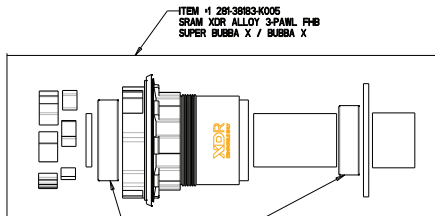

SUPER BUBBA X 142 24H

ITEM #4 281-37254-K001
BUBBA/BUBBA X PAWL KIT