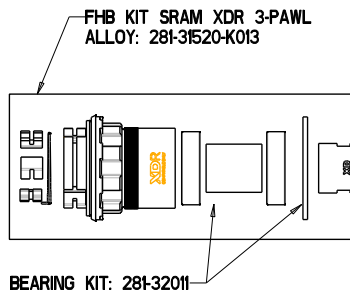

SRX 6-BOLT REAR