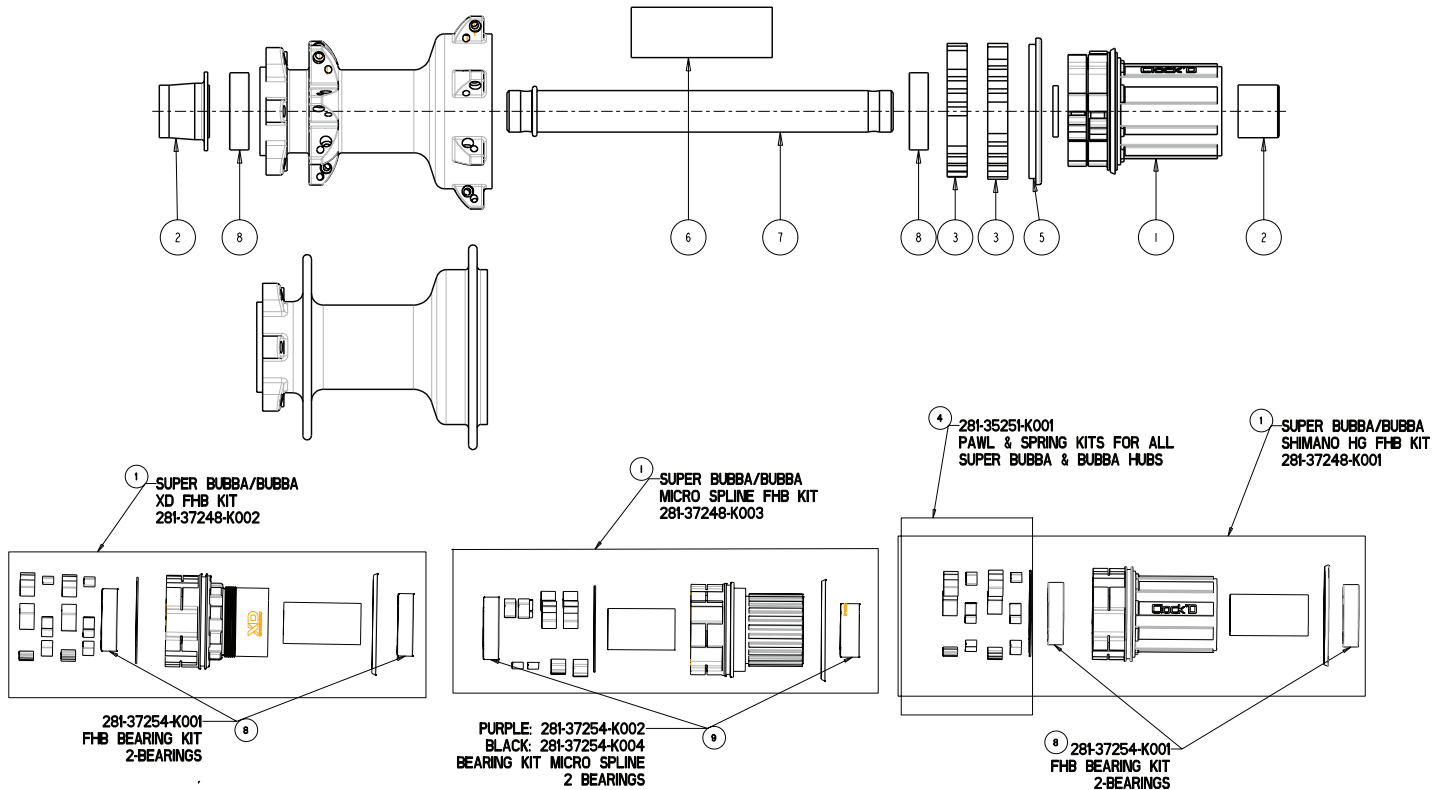

BUBBA / SUPER BUBBA 6-BOLT 148/157 REAR

ITEM #	PART #	DESCRIPTION	QTY
1	281-37248-K001	Bubba FH Body Kit - Shimano HG Alloy	1
	81-37248-K002	Bubba FH body kit - Sram XD Alloy	1
	281-37248-K003	Bubba FH Body Kit - Shimano MS Alloy	1
2	281-37249-K003	Bubba/Bubba X 148/157x12 R Cap Pair HG	1
	281-37249-K004	Bubba/Bubba X 148/157x12 R Cap Pair XD	1
	281-37249-K005	Bubba/Bubba X 148/157x12 R Cap Pair MS	1
3	281-37250-K001	Bubba Ratchet Ring Kit - QTY 2	2
4	281-37251-K001	Bubba/Bubba X Pawl Kit	1
5	281-37255-K001	Bubba/Bubba X Locking Ring Kit	1
6	281-37253-K002	Bubba 148 R Hub Shell Spacer Tube Kit	1
	281-37253-K007	Bubba 157 R Hub Shell Spacer Tube Kit	1
7	81-37256-K001	Bubba/Bubba X 148x12 Axle Kit - Alloy	1
	281-37256-K002	Bubba/Bubba x 148x12 Axle Kit - Steel	1
	281-37256-K003	Bubba/Bubba X 157x12 Axle Kit - Alloy	1
	281-37256-K004	Bubba/Bubba X 157x12 Axle Kit - Steel	1
8	281-32011	6092 Bearing Kit (28x15x7) Qty 2	2
9	281-37254-K002	Bubba/Bubba X MS/N3W/XDR FH Bearing Purple	1
	281-37254-K004	Bubba/Bubba X MS/N3W/XDR FH Bearing Turq	1