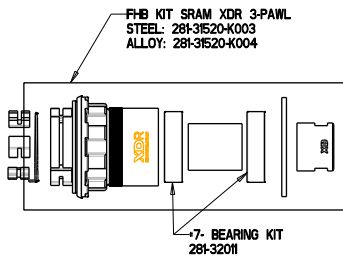

SRC 6-BOLT REAR