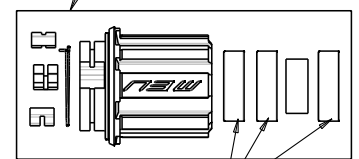

BEARING KIT
281-32011

FHB KIT CAMPY N3W 3-PAWL
ALLOY : 281-35120-K016