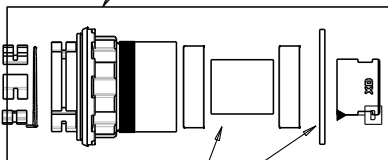

BEARING KIT
281-38402

FHB KIT SRAM XDR 3-PAWL
XDR ALLOY : 281-35120-K013