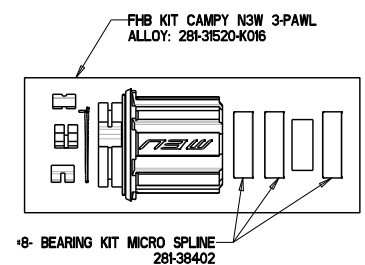

SRC 6-BOLT REAR