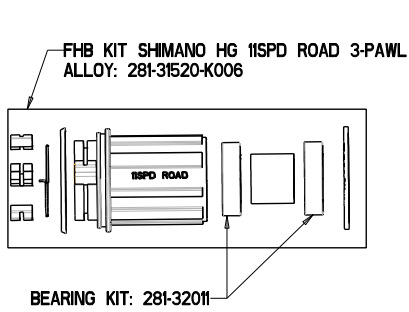

SRX 6-BOLT REAR