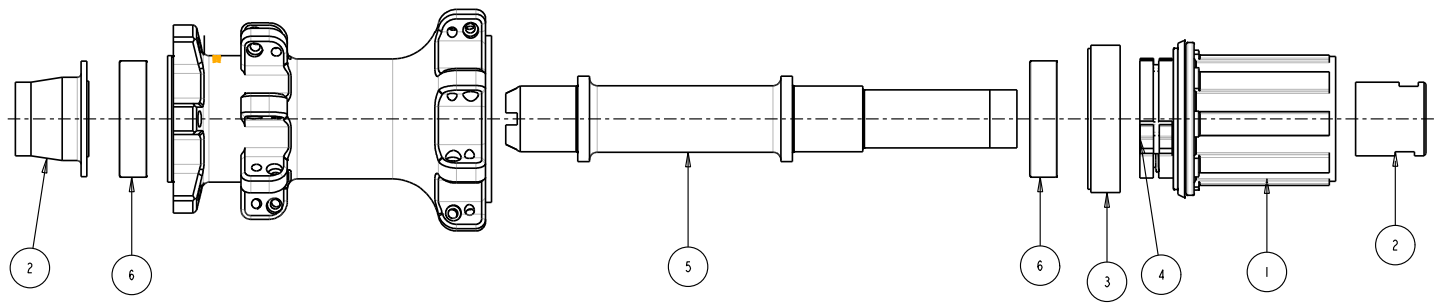

SRX 6-BOLT REAR