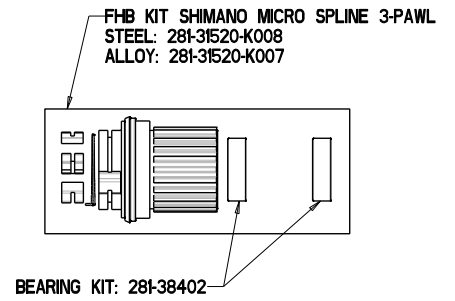

SRX 6-BOLT REAR