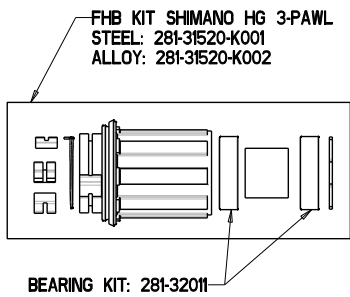

SRX 6-BOLT REAR