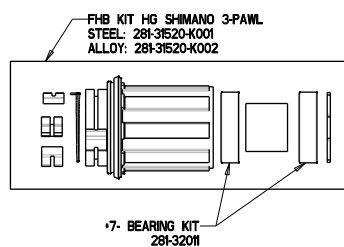

SRC 6-BOLT REAR