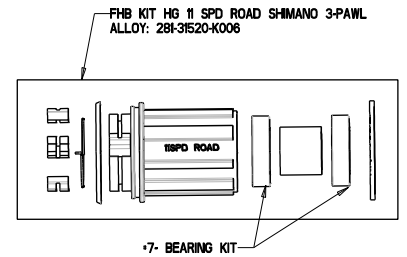

SRC 6-BOLT REAR