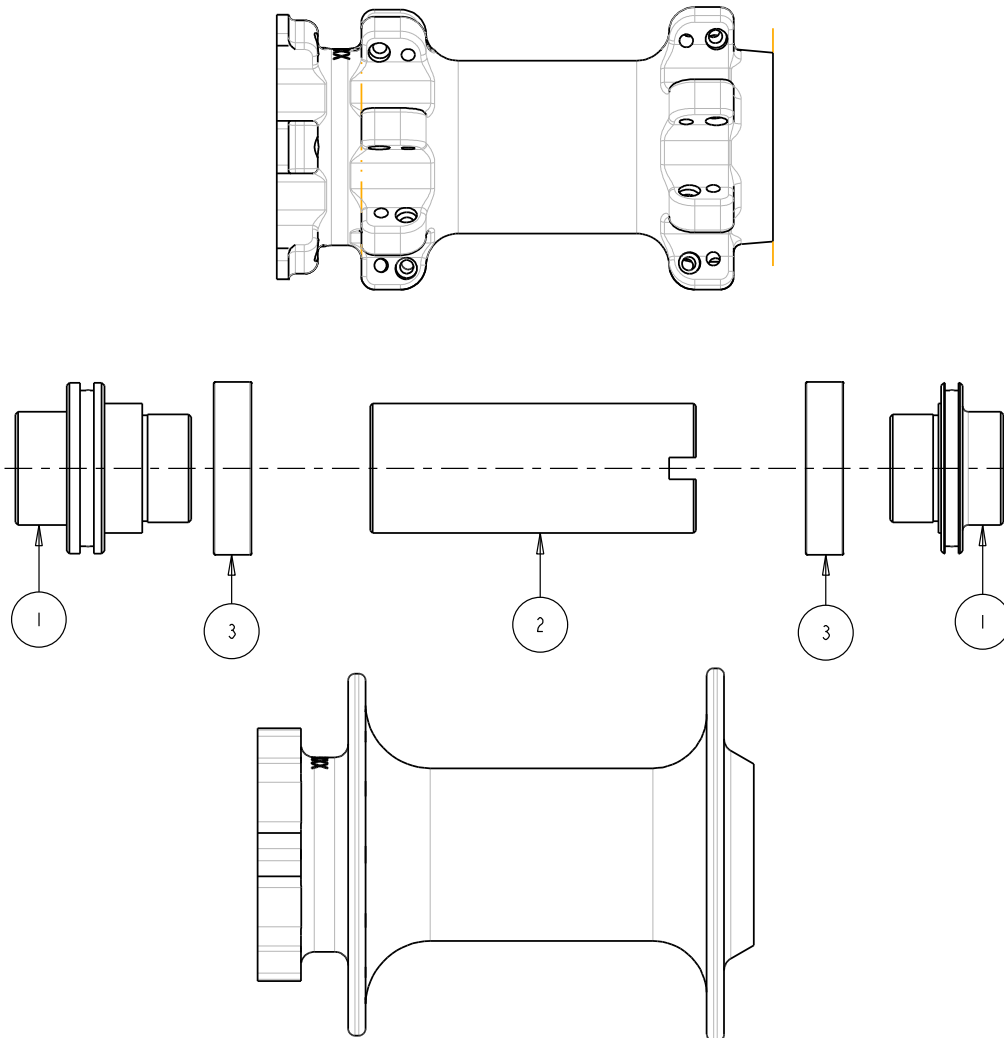

SRC/SRX 6-BOLT FRONT

ITEM #	PART #	DESCRIPTION	QTY
1	281-31519-K001	SRC/SRX Front Hub QR End Cap Kit	1
	281-31519-K002	SRC/SRX Front Hub 15mm End Cap Kit	1
	281-31519-K003	SRC/SRX Front Hub 20mm End Cap Kit	1
	281-31519-K009	SRC/SRX Front 12mm End Cap Kit	1
	281-31519-K011	SRC/SRX Front 15mm Torque End Cap Kit	1
	281-31519-K012	SRC/SRX Front Boost 20mm End Cap	1
2	281-32015	SRC/SRX Front Hub Spacer Tube Kit 100mm	1
	281-32015-K002	SRC/SRX Front Hub Spacer Tube Kit 110mm	1
	281-32015-K003	SRC/SRX Front Hub Spacer Tube Kit 150mm (SRC Only)	1
3	281-32016	SRC/SRX 6804 Bearing (32x20x7) Kit Qty 2	2