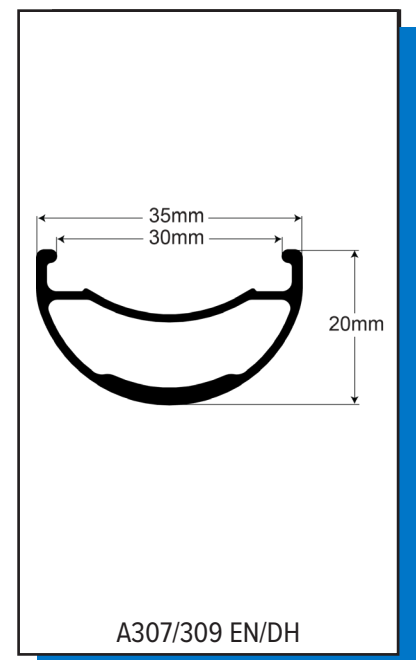

FREEHUB OPTIONS

281-37248-K001	Bubba FH Body Kit - Shimano HG Alloy
281-37248-K002	Bubba FH body Kit - SRAM XD Alloy
281-37248-K003	Bubba FH Body Kit - Shimano MS Alloy

END CAP OPTIONS

281-37249-K013	Bubba DH 110x15 Front End Cap Kit Pair
281-37249-K006	Bubba DH 110x20 B Front End Cap Kit Pair
281-37249-K003	Bubba 12mm Rear End Cap Pair HG
281-37249-K004	Bubba 12mm Rear End Cap Pair XD
281-37249-K015	Bubba 12mm Rear End Cap Pair MS