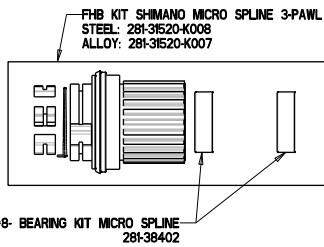

SRC 6-BOLT REAR