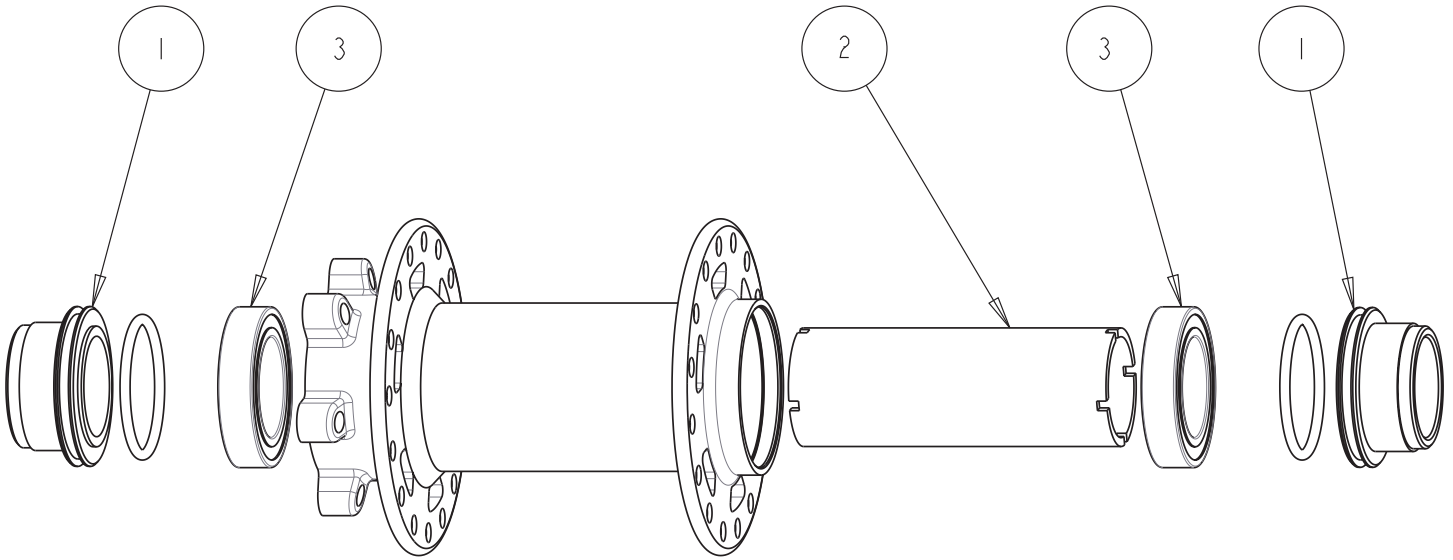

BUBBA DH 6-BOLT FRONT HUB

ITEM #	PART #	DESCRIPTION	QTY
1	281-37249-K006	Bubba DH 110x20 Boost Front End Cap Kit - Pair	1
	281-37249-K013	Bubba DH 110x15 Boost F End Cap Kit - Pair	1
2	281-37253-K004	Bubba DH Front hub shell spacer tube Kit	1
3	281-32016	6804 Bearing (32x20x7) Kit - Qty 2	2