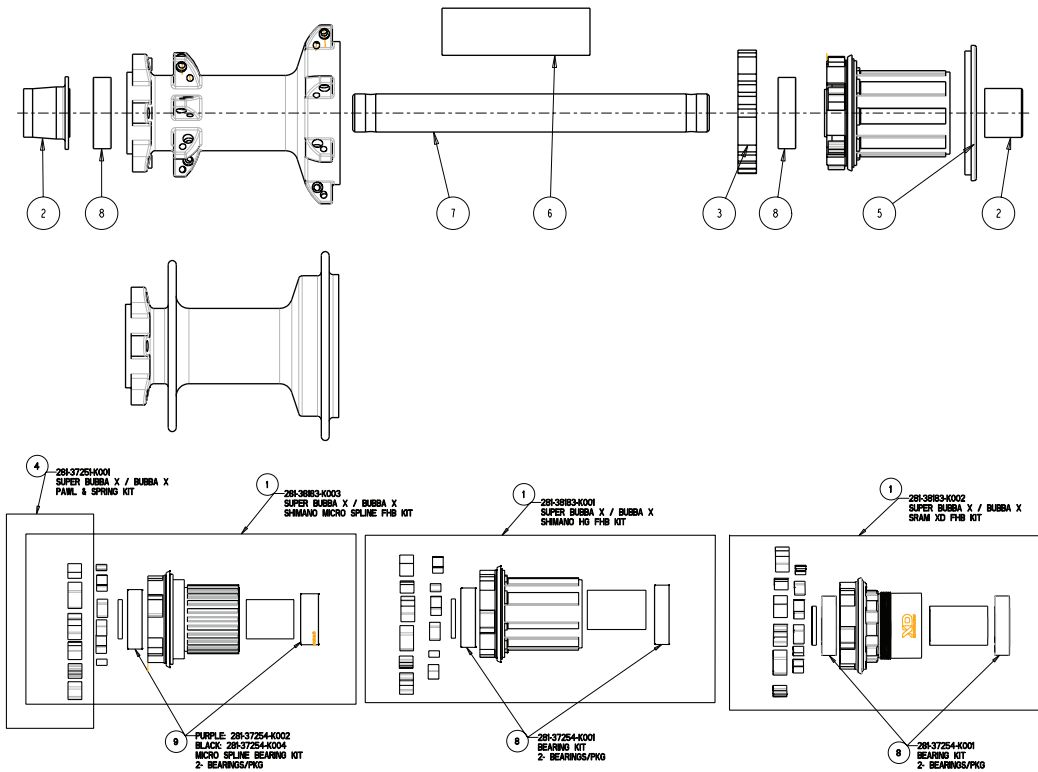

BUBBA / SUPER BUBBA X 6-BOLT 148/157 REAR

ITEM #	PART #	DESCRIPTION	QTY
1	281-37248-K001	Bubba FH Body Kit - Shimano HG Alloy	1
	281-37248-K002	Bubba FH body kit - Sram XD Alloy	1
	281-37248-K003	Bubba FH Body Kit - Shimano MS Alloy	1
2	281-37249-K003	Bubba/Bubba X 148/157x12 R Cap Pair HG	1
	281-37249-K004	Bubba/Bubba X 148/157x12 R Cap Pair XD	1
	281-37249-K005	Bubba/Bubba X 148/157x12 R Cap Pair MS	1
3	281-37250-K001	Bubba Ratchet Ring Kit - QTY 2	2
4	281-37251-K001	Bubba/Bubba X Pawl Kit	1
5	281-37255-K001	Bubba/Bubba X Locking Ring Kit	1
6	281-37253-K002	Bubba 148 R Hub Shell Spacer Tube Kit	1
	281-37253-K007	Bubba 157 R Hub Shell Spacer Tube Kit	1
7	281-37256-K001	Bubba/Bubba X 148x12 Axle Kit - Alloy	1
	281-37256-K002	Bubba/Bubba x 148x12 Axle Kit - Steel	1
	281-37256-K003	Bubba/Bubba X 157x12 Axle Kit - Alloy	1
	281-37256-K004	Bubba/Bubba X 157x12 Axle Kit - Steel	1
8	281-32011	6092 Bearing Kit (28x15x7) Qty 2	2
9	281-37254-K002	Bubba/Bubba X MS/N3W/XDR FH Bearing Purple	1
	281-37254-K004	Bubba/Bubba X MS/N3W/XDR FH Bearing Turq	1