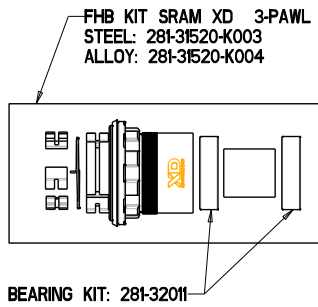

SRX 6-BOLT REAR