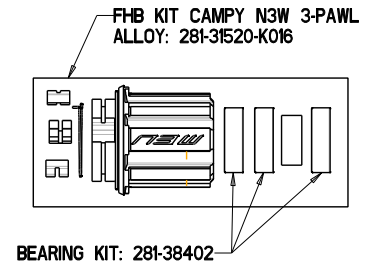

SRX 6-BOLT REAR