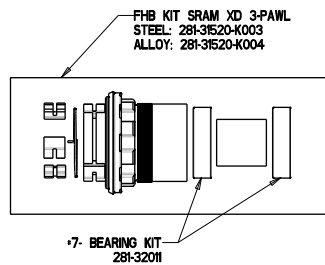

SRC 6-BOLT REAR