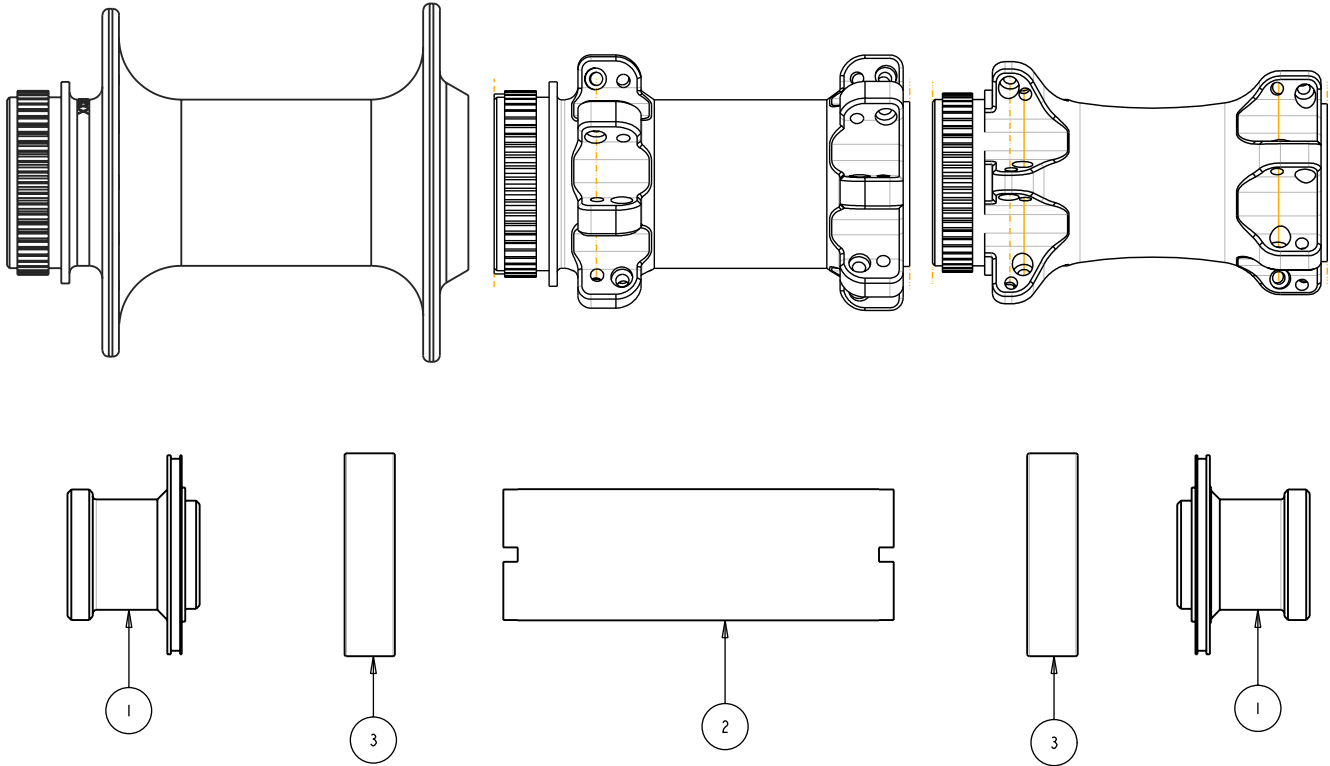

SRC/SRX CL FRONT

ITEM #	PART #	DESCRIPTION	QTY
1	281-31519-K019	SRC/SRX CL Front QR End Cap Kit	1
	281-31519-K018	SRC/SRX CL / Bubba CL100 F 12mm Cap Kt	1
	281-31519-K017	SRC/SRX CL / Bubba CL100 F 15mm Cap Kt	1
2	281-32015-K005	SRC/SRX/Bubba CL F Hub Spacer Tube 100mm	1
	281-32015-K004	SRC/SRX CL F Hub Spacer Tube Kit 110mm	1
3	281-32011	SRC/SRX 6902 Bearing(28x15x7) Kit Qty 2	2